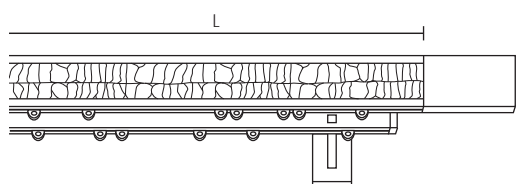

Scorritenda completo doppio a parete
Complete double curtain set
Tringle complète double pose murale
Komplette Doppelgarnitur
Conjunto completo doble a pared
Karnisz podwójny kompletny montaż do ściany