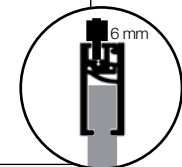

Schienensystem siehe Einzelteile