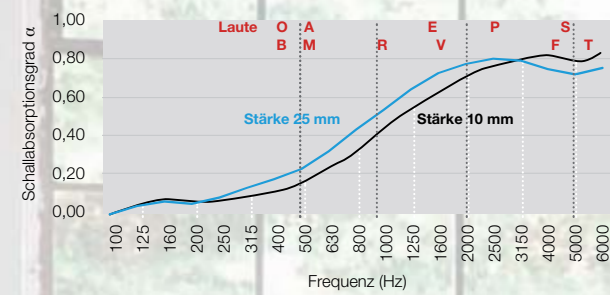

KLARHEIT UND STRUKTUR

Klack, klack, klack. Ring, ring, ring. Klatsch, klatsch, klatsch.

Tausend Geräusche umgeben uns im Büro. **buchheister® lautloz** ist die Antwort auf zuviel Lärm und überflüssige Geräusche. Individuell einstellbare Acoustic-Platten bieten einen hohen Absorptionsgrad und sind eine Wohltat für die Ohren und das Auge. Hochfunktionales Design aus dem Hause **buchheister®**.

Schmalbandspektrum

- **Akustisch hoch wirksam**
- **100% sortenreine Polyesterfasern**
- **Recyclingfähig**
- **Mineralfaserfrei**
- **Emissionsarm**
- **allergikerfreundlich**
- **Hautsympathisch**
- **schwerentflammbar B1 nach DIN 4102-1**
- **formstabil und abriebfest**
- **resistent gegen Schimmelpilz- und Ungezieferbefall**
- **Langlebig und feuchtebeständig (atmungsaktiv)**
- **Leicht zu bearbeiten -runde Formen und Schriftzüge möglich**
- **Ökotex® Standard 100 zertifiziert**

Abgestimmtes Design

Stärke: 10 mm und 25 mm

10 lichtgrau   20 grau   30 anthrazit

Weitere Farben gegen Aufpreis (1-seitig, 2-seitig)

Stärke: 10 mm und 25 mm

1-seitig: 31 grün   32 gelb   33 beige   34 blau
2-seitig: 41 grün   42 gelb   43 beige   44 blau

„nie wieder bohren“
auf geeigneten Untergründen
ist der Einsatz von „nie wieder
bohren“ Pads möglich