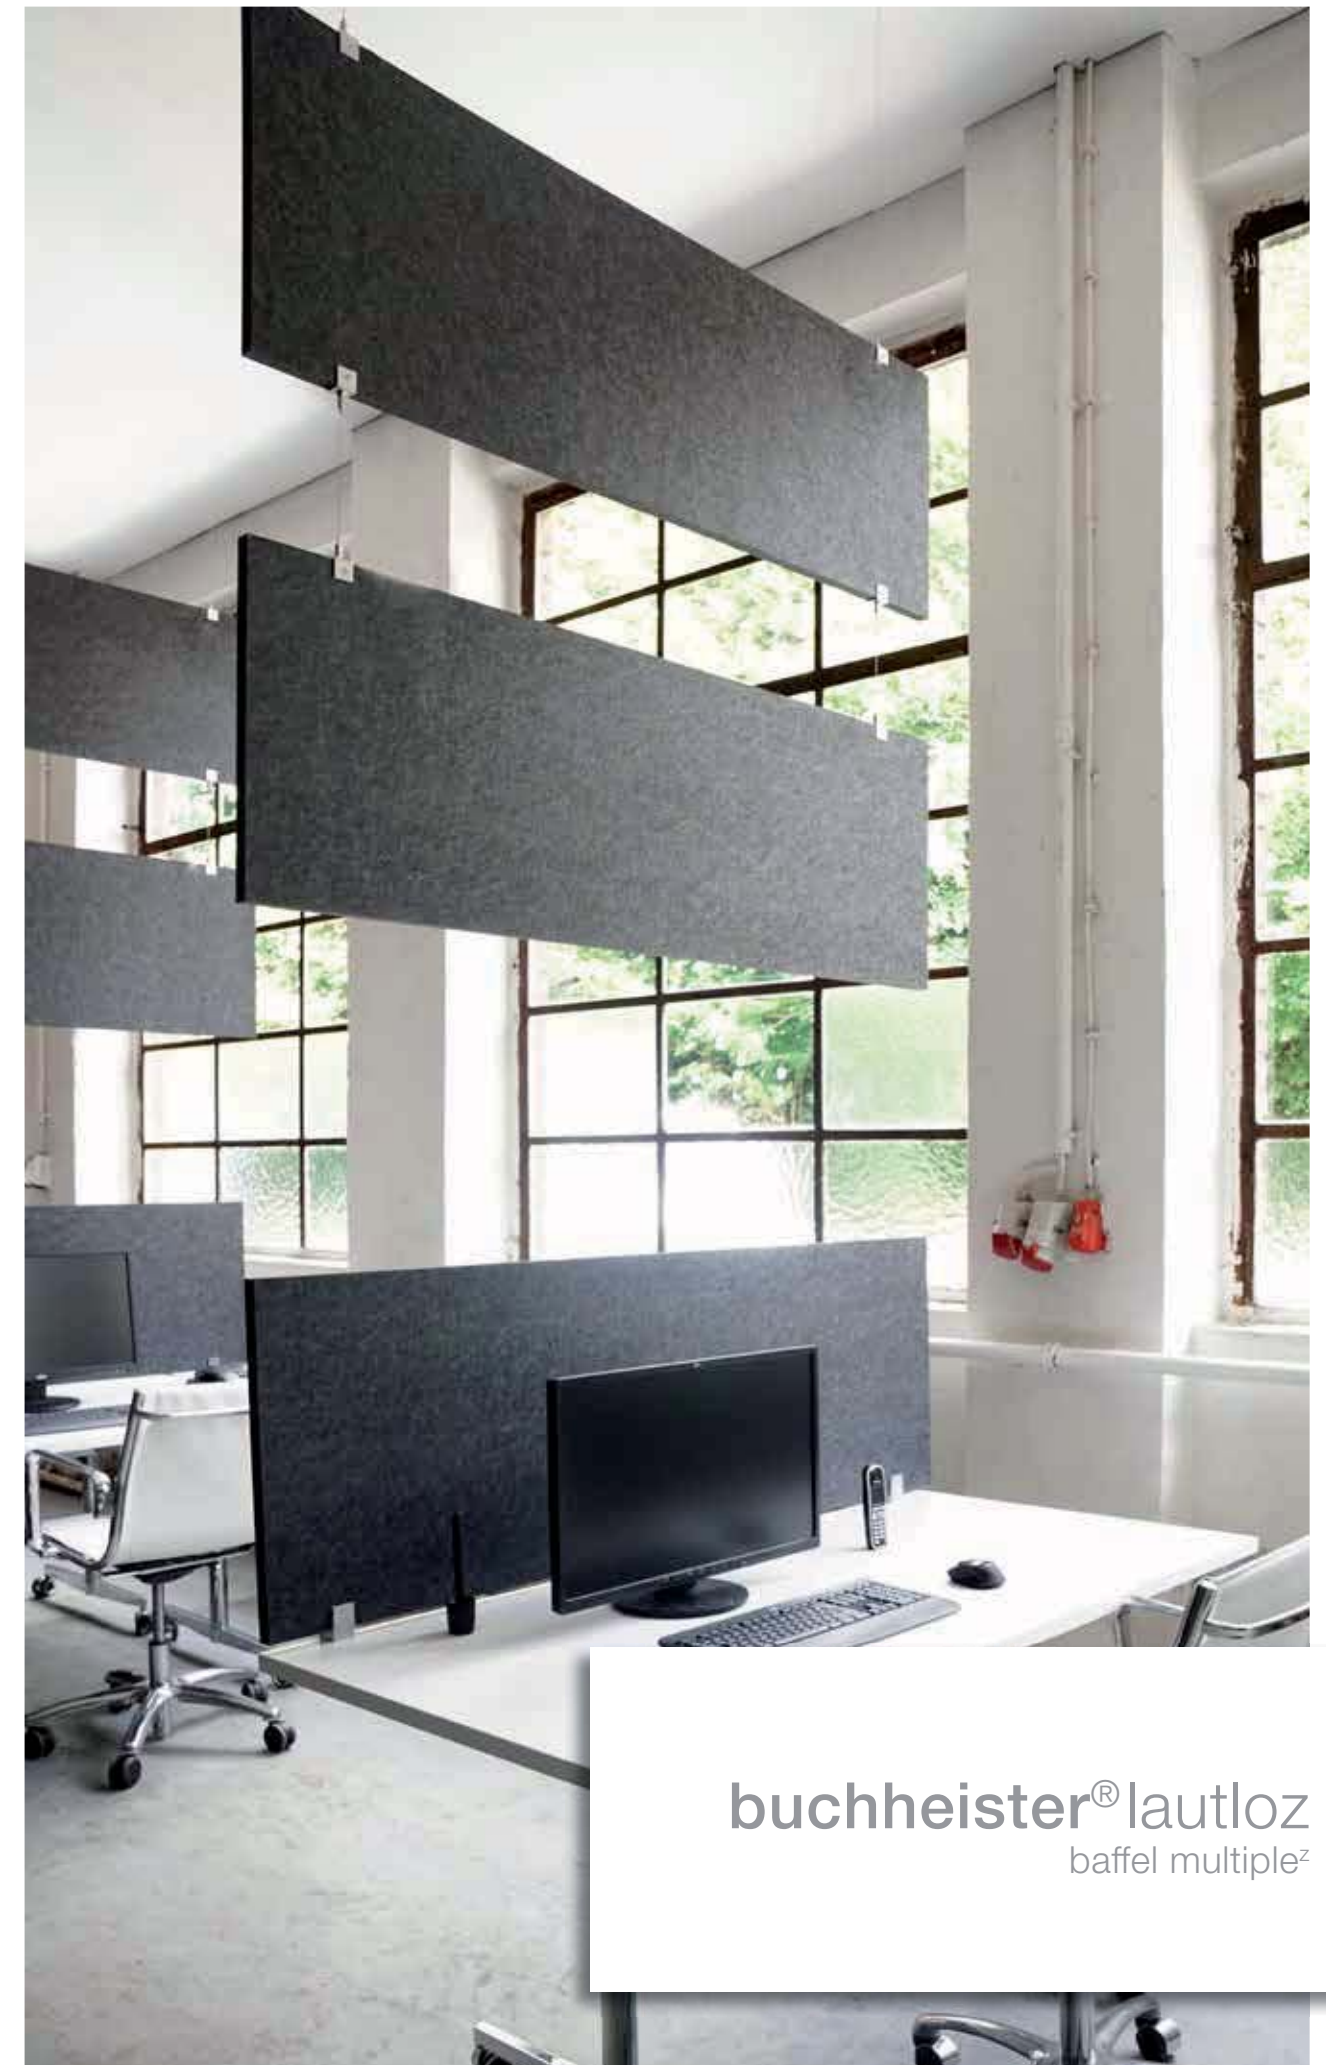

buchheister® lautloz
baffel multiple^z