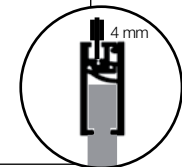

Raumteiler room-devider^z-Set rail & roll 4 mm

50 x 300 x 2,5 cm

100 x 300 x 2,5 cm

z 10 050 300 1 25 .XX
z 10 100 300 1 25 .XX

Schienensystem siehe Einzelteile

track

Raumteiler room-devider^z-Set track 6 mm